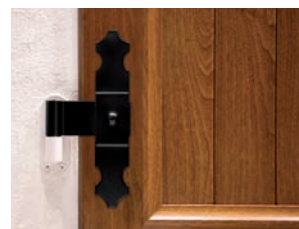

Französisches Expressband